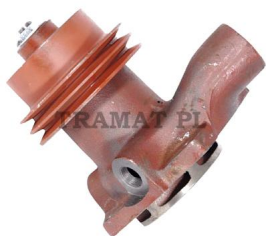

POMPE A EAU

Nazwa produktu: POMPE A EAU

Model produktu: 87017529

URSUS 1114->1614 ZETOR 11211, 11245, 12211, 12245, 14245, 16245
12111.12145.14145.16145 12011,12045, 16045