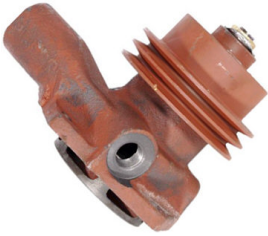

## Pompe a eau

Nazwa produktu: Pompe a eau

Model produktu: 84017529

URSUS 912- $\>$ 1114 ZETOR 8111,8145,9111,9145, 10111,10145  
8211,8245,9211,9245, 10211,10245

---