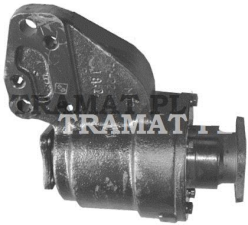

AVTO BELARUS MTZ 50/80/920/1025/1220 > BOITE VITESE & PONTES

SUPPORT

Nazwa produktu: SUPPORT

Model produktu: 722209010

BEALRUS/MTZ82/552/562/565/575/820/920/1020