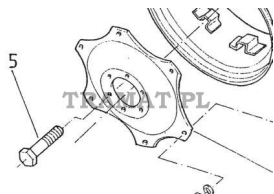

URSUS Massey Ferguson 235/255 > BOITE VITese & PONTE ARRIERE

## PLATEU JANTE

Nazwa produktu: PLATEU JANTE

Model produktu: 7002987M1

URSUS MF LICENCE 4514