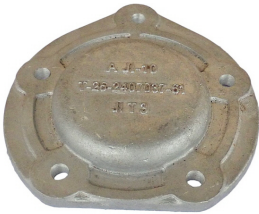

AVTO T25/25A/T40/T40S > BOITE VITESE & PONTE ARRIERE

Couvercle

Nazwa produktu: Couvercle
Model produktu: T252407037

T40