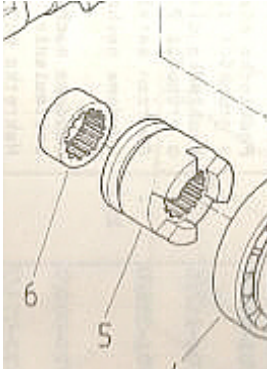

URSUS 325, 328, 330 , 335 > BOITE VITESSE & PONTE ARRIERE

INSĂ RER

Nazwa produktu: INSĂ RER

Model produktu: 5021811

URSUS 330/335 NO6