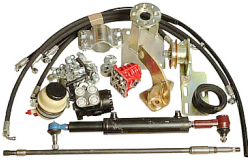

AVTO T25/25A/T40/T40S > DIRECTION & TRAIN, PONT AVANT

## DIRECTION HYDRAULIQUE

Nazwa produktu: DIRECTION HYDRAULIQUE

Model produktu: HS-T25

Ensemble hydraulique complet pour la reconstruction du syst&egrave;me de direction en AVTO T-25.