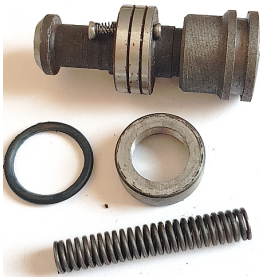

AVTO BELARUS MTZ 50/80/920/1025/1220 > RELEVAGE

CLAPET BYPAS set

Nazwa produktu: CLAPET BYPAS set

Model produktu: R8023R20010 set

BELARUS DISTRIBUTEUR R80