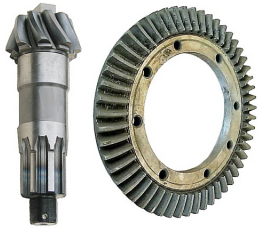

KIROVETS, T150, K150, K700, K900

SET DIFFERENTIEL

Nazwa produktu: SET DIFFERENTIEL

Model produktu: 15038103/15038104-1

T150