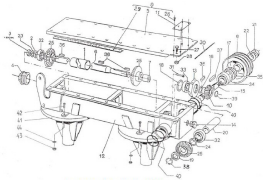

MESKO TONDEUSES TAMBOUR Z175

CADRE PRINCIPAL Z-175

Nazwa produktu: CADRE PRINCIPAL Z-175

Model produktu: MAIN

CHOISISSEZ LA PIECE REQUISE ET DEMANDEZ LE PRIX