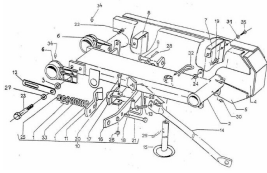

MESKO TONDEUSES TAMBOUR Z175

CADRE INTERMĂ DIAIRE Z-175

Nazwa produktu: CADRE INTERMĂ DIAIRE Z-175

Model produktu: Intermediate

CHOISISSEZ LA PIECE REQUISE ET DEMANDEZ LE PRIX