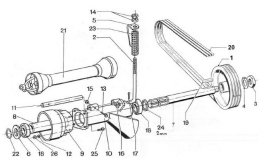

MESKO TONDEUSES TAMBOUR Z175

COUNDUITE PRINCIPALE Z-175

Nazwa produktu: COUNDUITE PRINCIPALE Z-175

Model produktu: MAIN FRAME

CHOISISSEZ LA PIECE REQUISE ET DEMANDEZ LE PRIX