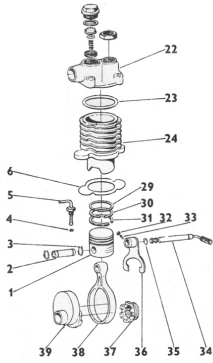

ZETOR 2011->11641 > Compresseur

BIELLE

Nazwa produktu: BIELLE

Model produktu: 973133;54

ZETOR 5211->7745 no 38