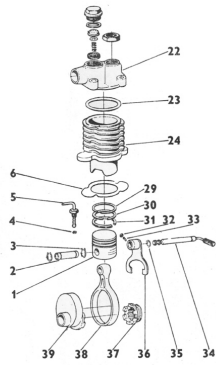

ZETOR 2011->11641 > Compresseur

EMBAYAGE

Nazwa produktu: EMBRAYAGE

Model produktu: 950928

ZETOR 5211->7745 no 37