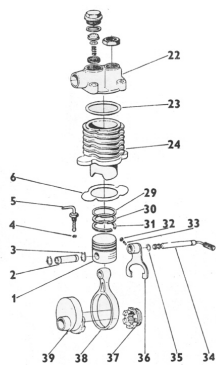

ZETOR 2011->11641 > Compresseur

SEGMENT cpl

Nazwa produktu: SEGMENT cpl

Model produktu: 973133;54

ZETOR 5211->7745 no 29;30;31