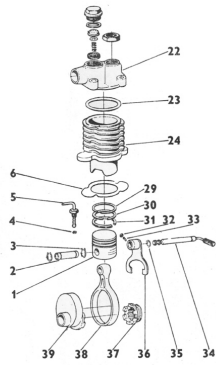

ZETOR 2011->11641 > Compresseur

PISTON

Nazwa produktu: PISTON

Model produktu: 950949

ZETOR 5211->7745 no 1