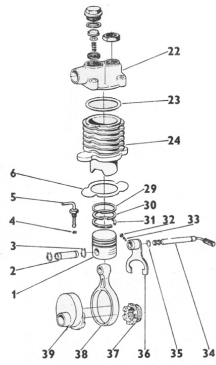

ZETOR 2011->11641 > Compresseur

## JOINT

Nazwa produktu: JOINT

Model produktu: 950941

ZETOR 5211->7745 &nbsp; &nbsp; no 6