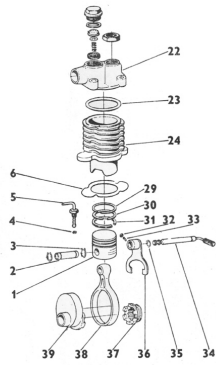

ZETOR 2011->11641 > Compresseur

JOINT

Nazwa produktu: JOINT

Model produktu: 956804

ZETOR 5211->7745 no23