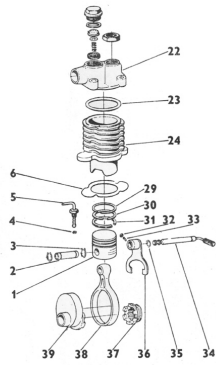

ZETOR 2011->11641 > Compresseur

## CULASSE

Nazwa produktu: CULASSE

Model produktu: 950933

ZETOR 5211->7745 &nbsp; &nbsp; &nbsp; no22