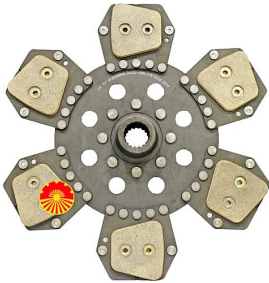

ZETOR 2011->11641 > EMBRAYAGE

DISQUE D-EMBRAYAGE Avan.

Nazwa produktu: DISQUE D-EMBRAYAGE Avan.

Model produktu: 54021906

URSUS produit original 310 mm en céramique Adaptable sur Zetor 3321, 3341, 4320, 4321, 4340, 4341, 5320, 5321, 5340, 5340 H, 5341, 6320, 6321, 6340, 6341, 7320, 7321, 7340, 7341