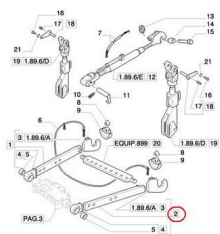

NEW HOLLAND, FORD, FIAT

BGRAS GAUCHE

Nazwa produktu: BGRAS GAUCHE

Model produktu: 47125898

NEW HOLLAND