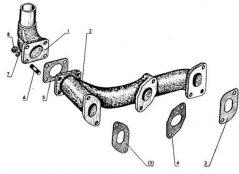

AVTO BELARUS MTZ 50/80/920/1025/1220 > MOTEUR

JOINTS SET

Nazwa produktu: JOINTS SET

Model produktu: 50100802627

BELARUS/MTZ no 3,4