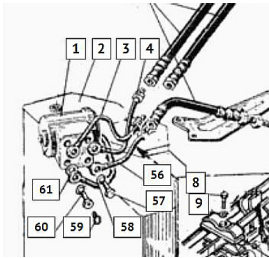

AVTO BELARUS MTZ 50/80/920/1025/1220 > DIRECTION & TRAIN, PONT AVANT

## TUYAUX ENSELBE

Nazwa produktu: TUYAUX ENSELBE

Model produktu: 8534075....

БЕЛАРУС АВЕК ОРБИТРОЛ

4 tuyau avec raccord pour remplacer des tuyaux m&eacute;talliques pour connecter orbitrol.