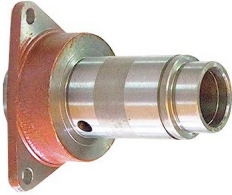

AVTO BELARUS MTZ 50/80/920/1025/1220 > BOITE VITESE & PONTES

PALIER

Nazwa produktu: PALIER

Model produktu: 701701186

AVTO/ MTZ 80,800,82,820