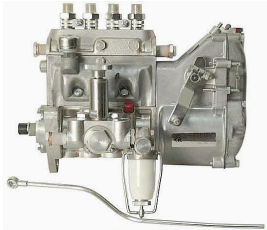

URSUS 4011, 350, 355, 360 > MOTEUR

## POMPE d'INJECTION

Nazwa produktu: POMPE d'INJECTION

Model produktu: 46418770

URSUS 350/360