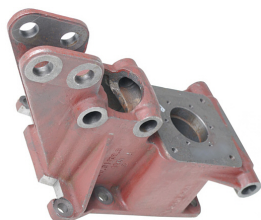

URSUS 325, 328, 330 , 335 > BOITE VITESSE & PONTE ARRIERE

## LOGEMENT intermÅŠdiaire

Nazwa produktu: LOGEMENT intermÅŠdiaire

Model produktu: 50014081

URSUS C-330