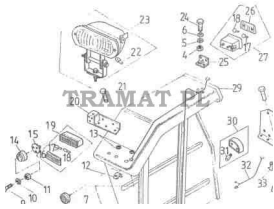

URSUS Massey Ferguson 235/255 > ELECTTRICITE

CORBEILE

Nazwa produktu: CORBEILE

Model produktu: 100503300

URSUS MF LICENCE 4512