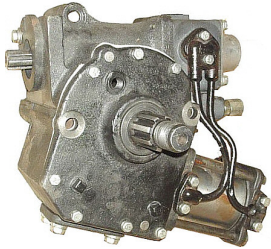

AVTO BELARUS 611, 6M(UMZ) > DIRECTION & TRAIN, PONT AVANT

## BOITE DIRECTION

Nazwa produktu: BOITE DIRECTION

Model produktu: 453400010

JUMZ