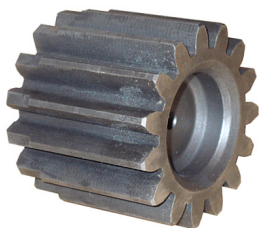

URSUS GC385->1614 ZETOR 8011 ->16245 > BOITE VITESE & PONTE ARRIERE

PIGNON

Nazwa produktu: PIGNON

Model produktu: 80161022

URSUS 385->1614 ZETOR 8011->16245