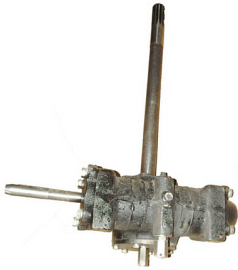

AVTO T25/25A/T40/T40S > DIRECTION & TRAIN, PONT AVANT

## SERVO DE DIRECTION

Nazwa produktu: SERVO DE DIRECTION

Model produktu: T403405010

AVTO T40