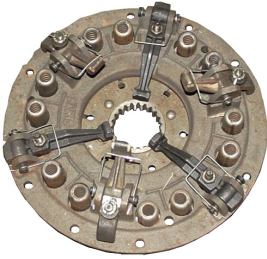

AVTO T25/25A/T40/T40S > EMBRAYAGE

MECANISME EMBRAYAGE

Nazwa produktu: MECANISME EMBRAYAGE

Model produktu: T251601050b1

AVTO T40