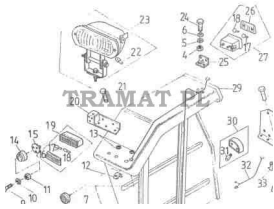

URSUS Massey Ferguson 235/255 > ELECTTRICITE

CORBEILE

Nazwa produktu: CORBEILE

Model produktu: 100503800

URSUS MF LICENCE 4512