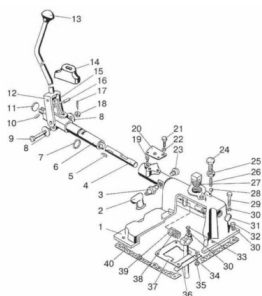

AVTO BELARUS MTZ 50/80/920/1025/1220 > BOITE VITESE & PONTES

RESSORT

Nazwa produktu: RESSORT

Model produktu: 704609037

BELARUS/MTZ 50/80/... levier de vitesse n/m NO 26