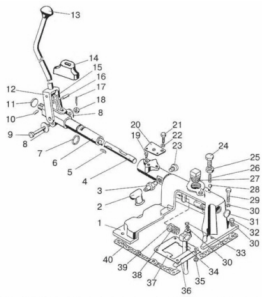

AVTO BELARUS MTZ 50/80/920/1025/1220 > BOITE VITESE & PONTES

## SOUFFLET

Nazwa produktu: SOUFFLET

Model produktu: 701703203

BELARUS/MTZ 50/80/... levier de vitesse n/m &nbsp;&nbsp;  NO 14