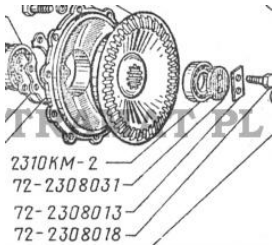

AVTO BELARUS MTZ 50/80/920/1025/1220 > BOITE VITESE & PONTES

RONDELLE

Nazwa produktu: RONDELLE

Model produktu: 722308031

BELARUS/MTZ TOUS MODELES

2310KM-2
72-2308031
72-2308013
72-2308018