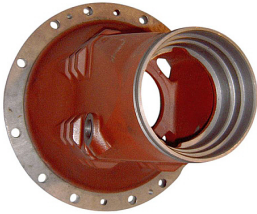

URSUS GC385->1614 ZETOR 8011 ->16245 > BOITE VITESE & PONTE ARRIERE

BOITIER

Nazwa produktu: BOITIER

Model produktu: 83161001

URSUS 912->1014 ZETOR 9125-10145