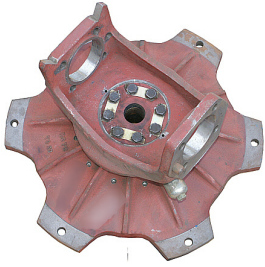

ZETOR 2011->11641 > DIRECTION & TRAIN, PONT AVANT

## REDUCTEUR

Nazwa produktu: REDUCTEUR

Model produktu: 67453299

ZETOR  
4340534063407340