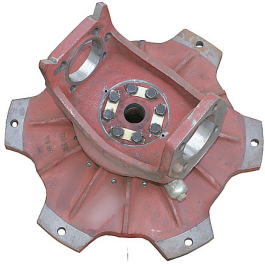

ZETOR 2011->11641 > DIRECTION & TRAIN, PONT AVANT

REDUCTEUR

Nazwa produktu: REDUCTEUR

Model produktu: 67453299

ZETOR
4340534063407340