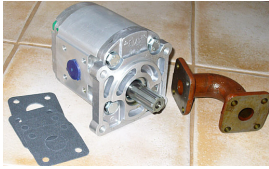

AVTO BELARUS MTZ 50/80/920/1025/1220 > RELEVAGE

POMPE HYDRAULIQUE pression plus

Nazwa produktu: POMPE HYDRAULIQUE pression plus

Model produktu: NSH32GPhp

AVTO Belarus / MTZ 80/82 Remplissez ensemble pour remplacer la pompe NSH32 avec une pression 16/19, à plus forte avec la pression 20/26
