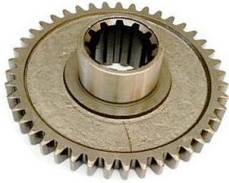

AVTO BELARUS MTZ 50/80/920/1025/1220 > BOITE VITESE & PONTES

## ARBRE PDF

Nazwa produktu: ARBRE PDF

Model produktu: 501701214

BELARUS/MTZ 80/82

---