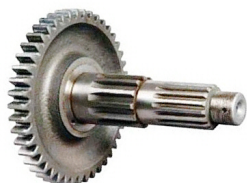

AVTO BELARUS MTZ 50/80/920/1025/1220 > BOITE VITESE & PONTES

ARBRE

Nazwa produktu: ARBRE
Model produktu: 501701252

BELARUS 80/82
