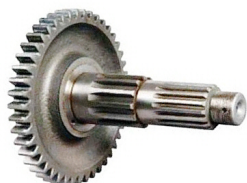

AVTO BELARUS MTZ 50/80/920/1025/1220 > BOITE VITESE & PONTES

## ARBRE

Nazwa produktu: ARBRE  
Model produktu: 501701252

BELARUS 80/82

---