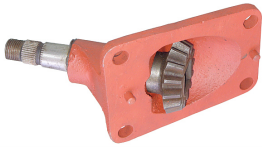

AVTO T25/25A/T40/T40S > DIRECTION & TRAIN, PONT AVANT

FIXATION

Nazwa produktu: FIXATION

Model produktu: 2540013

Avto t 25
