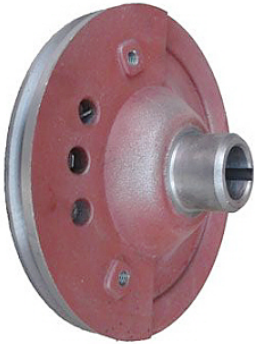

AVTO T25/25A/T40/T40S > MOTEUR

## POULIE

Nazwa produktu: POULIE  
Model produktu: D211308157

AVTO T25