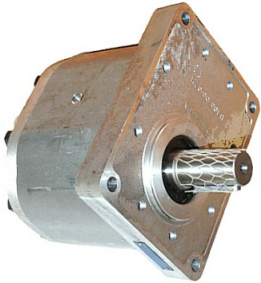

MACHINES PTU 4, N218 > LKT

## POMPE RELEVAGE

Nazwa produktu: POMPE RELEVAGE

Model produktu: 127999089

LKT 80, 81