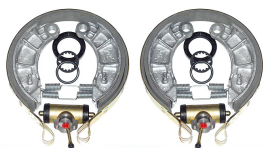

URSUS 4011, 350, 355, 360 > FREINS

JEU FREINAGE cpl

Nazwa produktu: JEU FREINAGE cpl

Model produktu: 465260CPL_RL

KIT DE FREINS POUR URSUS 4011/350/355/360

Jeu complet sur les deux côtés - gauche et droite