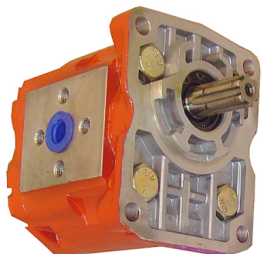

AVTO BELARUS MTZ 50/80/920/1025/1220 > DIRECTION & TRAIN, PONT AVANT

POMPE DIRECTION 6 CAN.

Nazwa produktu: POMPE DIRECTION 6 CAN.

Model produktu: NSH163L6SP

BELARUS MTZ952/1025/1550