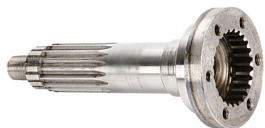

AVTO BELARUS MTZ 50/80/920/1025/1220 > PDF & ATELAGE

EMBOUT PDF

Nazwa produktu: EMBOUT PDF

Model produktu: 804202017B

EMBOUT DE PDF /1025 Origin
