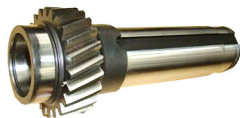

URSUS GC385->1614 ZETOR 8011 ->16245 > BOITE VITese & PONTE ARRIERE

ARBRE

Nazwa produktu: ARBRE
Model produktu: 80121180

URSUS C-385->1224
ZETOR 8011->12245
