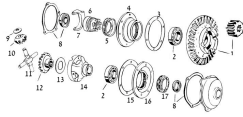

ZETOR 2011->11641 > BOITE VITese&PONTE ARIERRE

## JOINT

Nazwa produktu: JOINT

Model produktu: 952502

ZETOR 4711-&gt;6748&nbsp;no 3