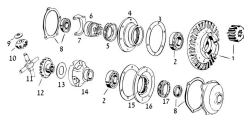

ZETOR 2011->11641 > BOITE VITese&PONTE ARIERRE

## JOINT

Nazwa produktu: JOINT

Model produktu: 952502

ZETOR 4711->6748&nbsp;no 3