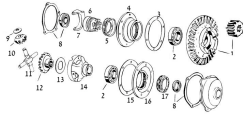

ZETOR 2011->11641 > BOITE VITese&PONTE ARIERRE

JOINTS

Nazwa produktu: JOINTS

Model produktu: 952502-3

ZETOR 4711->6748 no 8