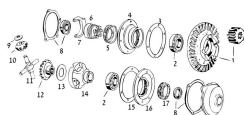

ZETOR 2011->11641 > BOITE VITSE&PONTE ARIERRE

## JOINTS

Nazwa produktu: JOINTS

Model produktu: 952502-3

ZETOR 4711->6748&nbsp;no 8

---