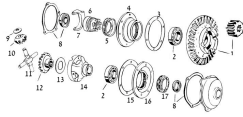

ZETOR 2011->11641 > BOITE VITese&PONTE ARIERRE

RONDELLE

Nazwa produktu: RONDELLE

Model produktu: 5042531

ZETOR 4711->6748 no 9
